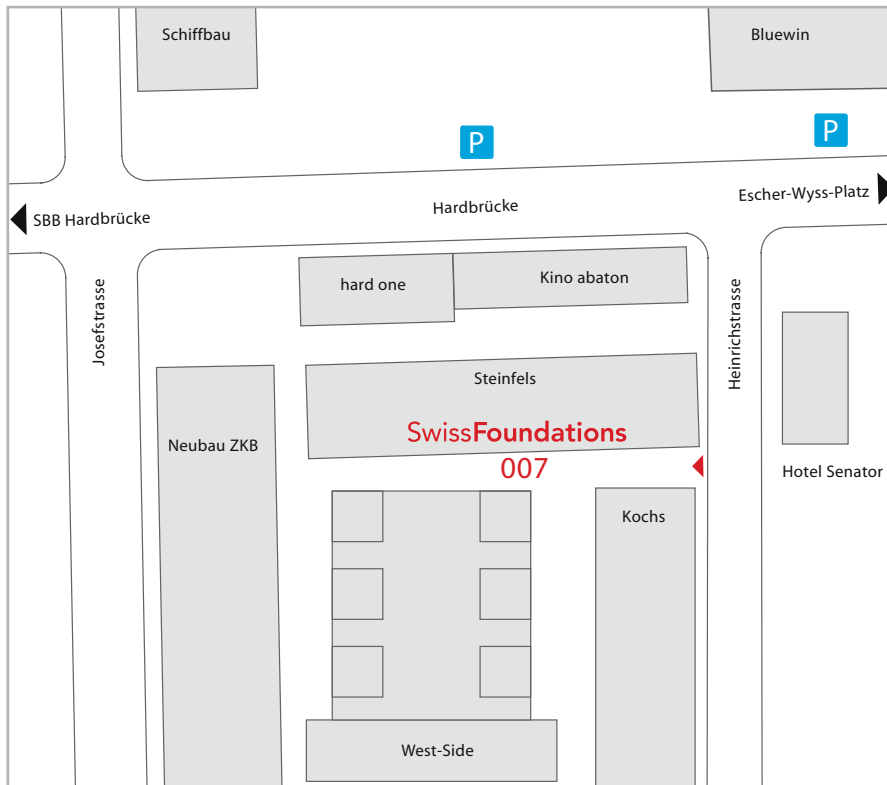

Lageplan Geschäftsstelle SwissFoundations

SwissFoundations, Heinrichstrasse 267d, 8005 Zürich, Tel: +41 (0)44 440 00 10, Fax: +41 (0)44 440 00 11

Anreise

Per Tram

Tram Nr. 4 und 13 Richtung Hardturm, Station Escher-Wyss-Platz aussteigen und Richtung Kino abaton laufen. Vor dem Kino links in die Heinrichstrasse einbiegen, nach ca. 20 m rechts in die Fussgängerpassage einbiegen. Der Eingang ist auf der rechten Seite deutlich gekennzeichnet mit einer grossen 007 auf der roten Türe.

Per Auto von Bern/Basel

Autobahn A1/A3 Richtung Zürich. Ausfahrt Zürich Hardturm, weiter bis Escher-Wyss-Platz. Beim Kino abaton links in die Heinrichstrasse einbiegen. Parkplätze finden Sie an der Heinrichstrasse oder unter der Hardbrücke in genügender Anzahl.